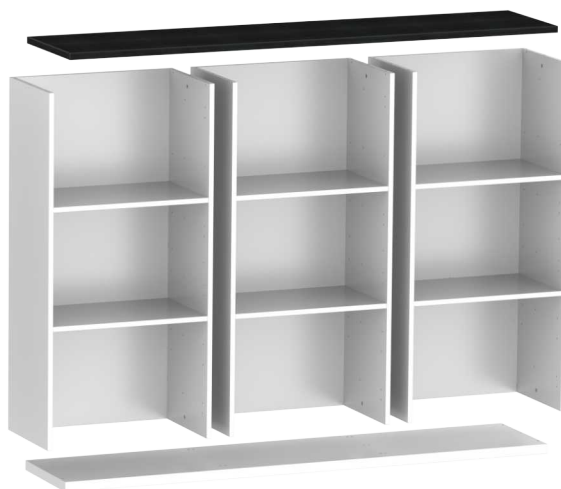

CITY KANSI & POHJA

L54, L108, L162

1X, 2X, 3x
H1113

H1098

H1044-1

H1044-2

Huom, helat
runkopaketissa.

Minifix (H1044-1 & H1044-2)