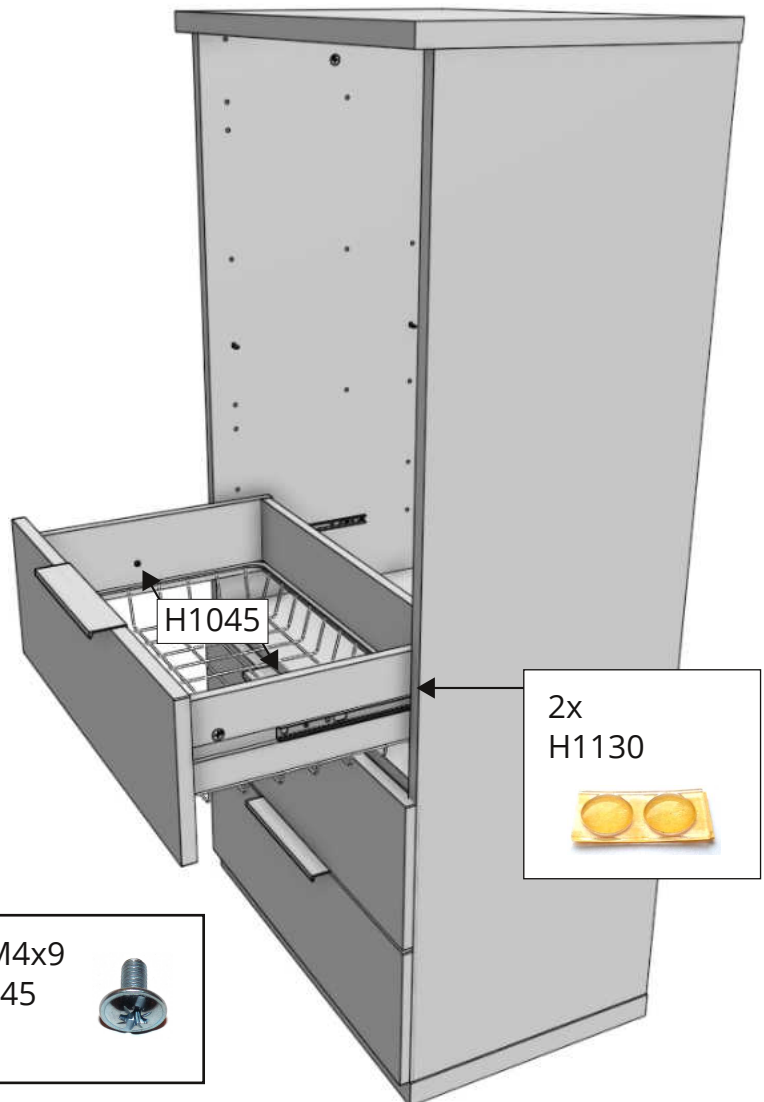

# CITY LAATIKKO

Minifix (H1044-1 & H1044-2)

1x  
H1083

2x 4x15  
H1145

2x M4x9  
H1045

2x  
H1130

H1045