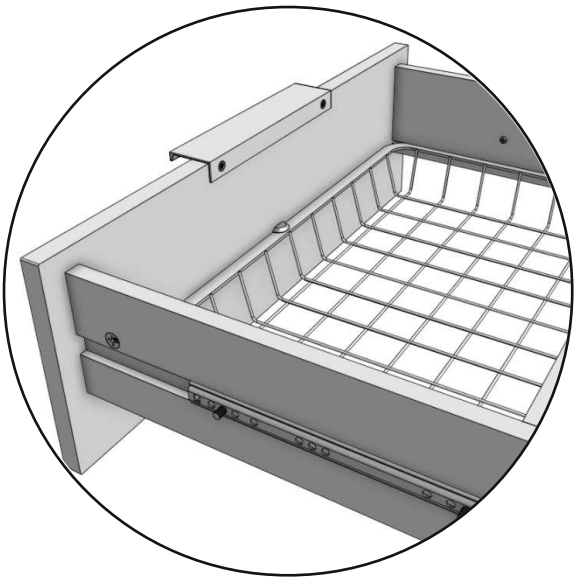

# CITY LAATIKKO

Minifix (H1044-1 & H1044-2)

1x  
H1083

2x 4x15  
H1145

2x M4x9  
H1045

2x  
H1130

H1045