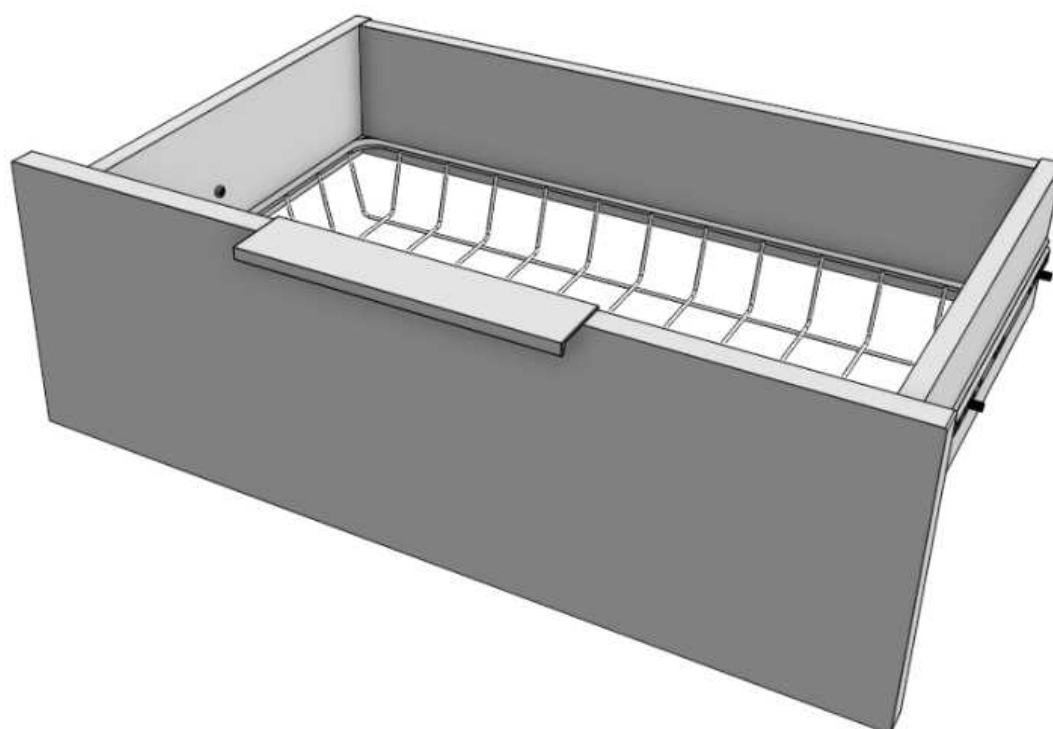

# CITY LAATIKKO

Minifix (H1044-1 & H1044-2)

1x  
H1083

2x 4x15  
H1145

2x M4x9  
H1045

2x  
H1130

H1045