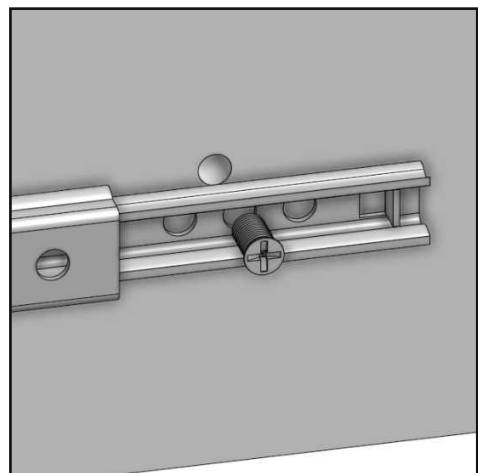

# CITY LAATIKKO

Minifix (H1044-1 & H1044-2)

1x  
H1083

2x 4x15  
H1145

2x M4x9  
H1045

2x  
H1130

H1045