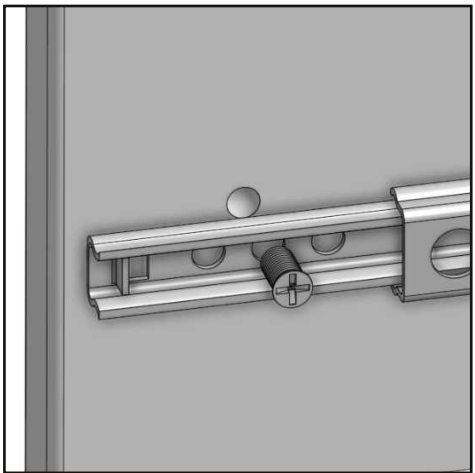

# CITY LAATIKKO

Minifix (H1044-1 & H1044-2)

1x  
H1083

2x 4x15  
H1145

2x M4x9  
H1045

2x  
H1130

H1045