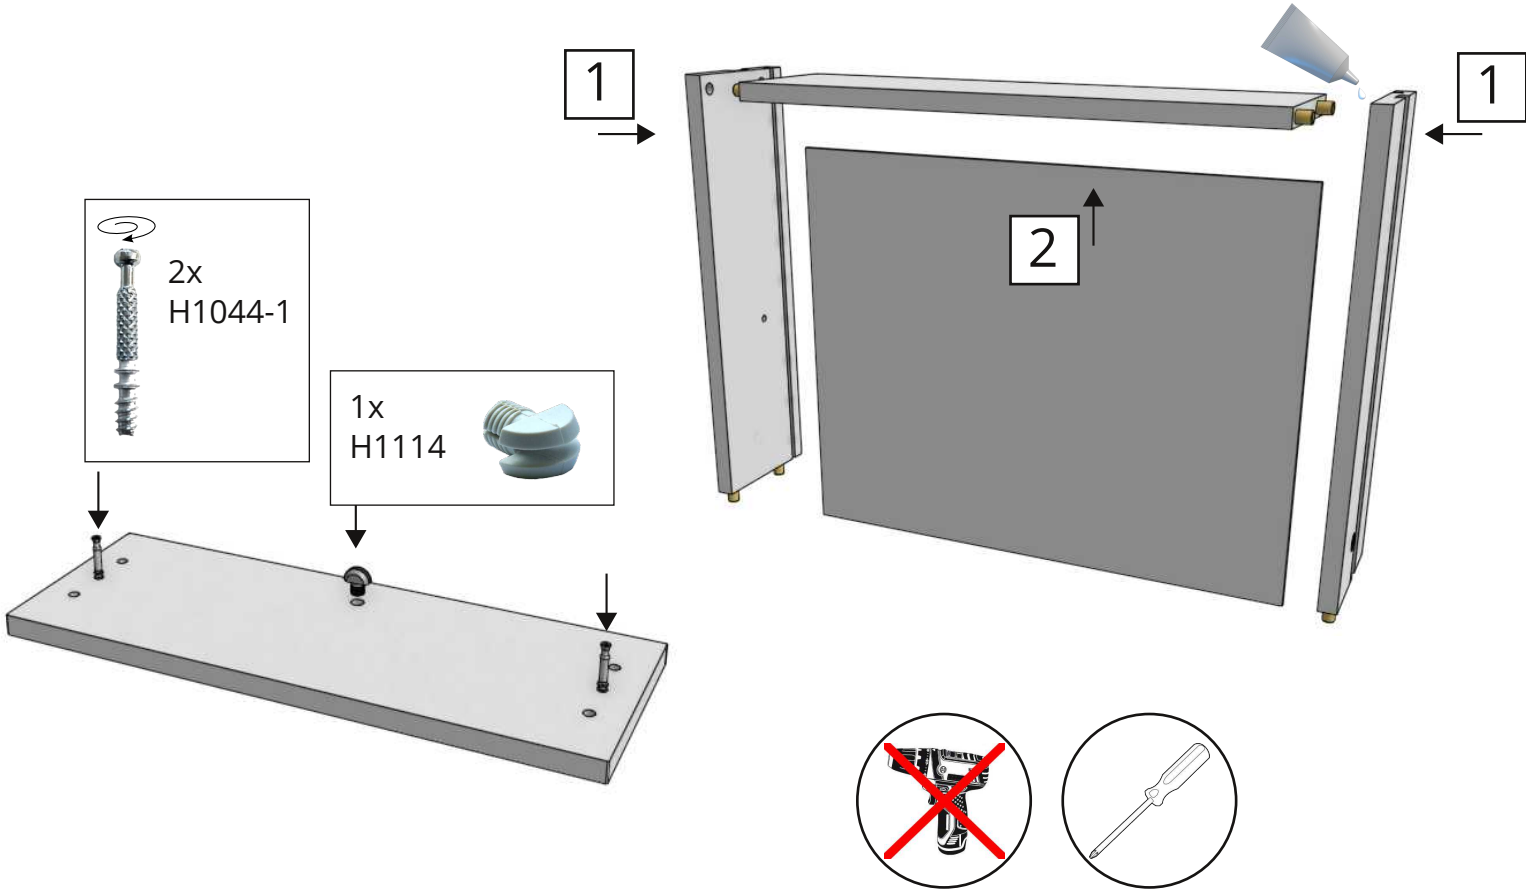

# CITY LAATIKKO

Minifix (H1044-1 & H1044-2)

1x  
H1083

2x 4x15  
H1145

2x M4x9  
H1045

2x  
H1130

H1045