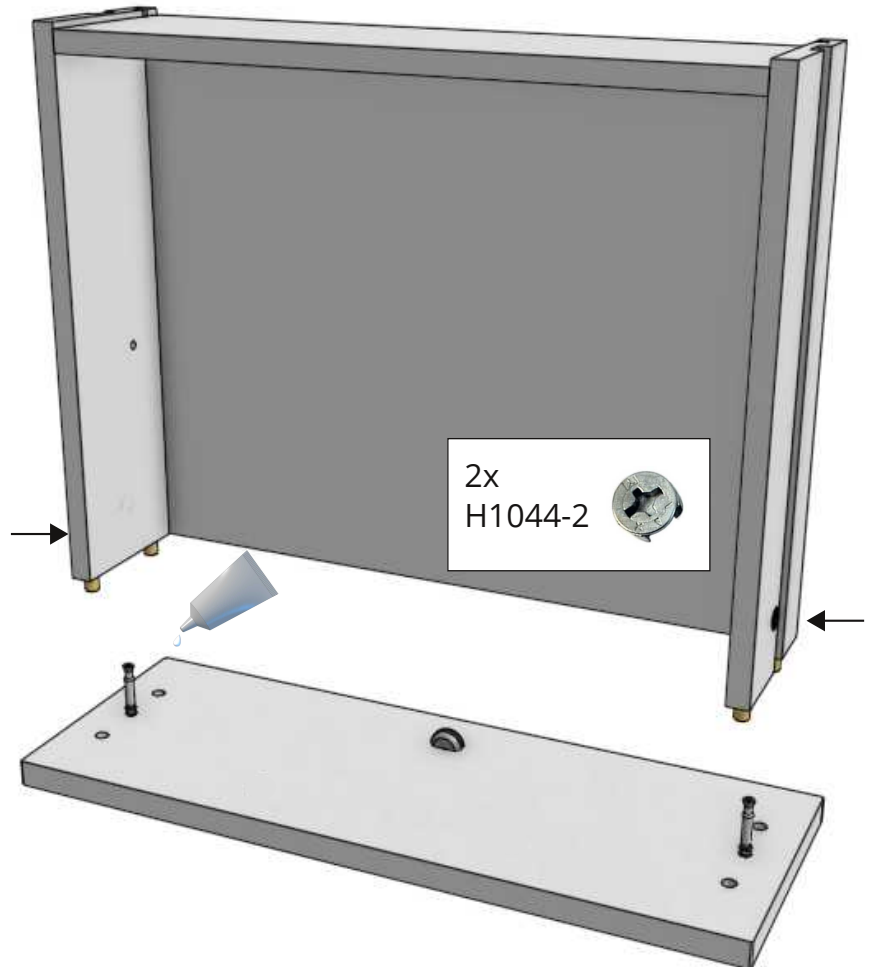

# CITY LAATIKKO

Minifix (H1044-1 & H1044-2)

1x  
H1083

2x 4x15  
H1145

2x M4x9  
H1045

2x  
H1130

H1045