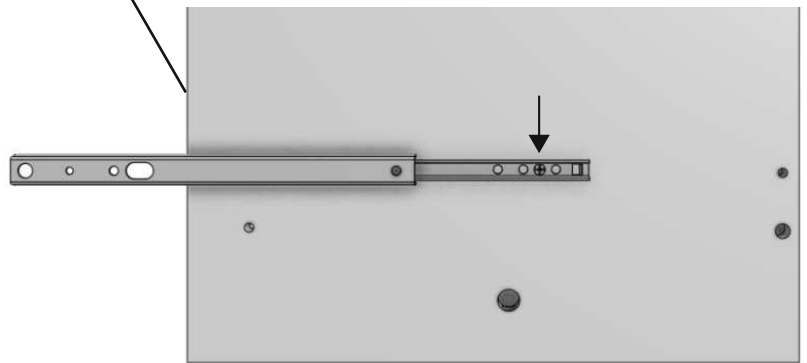

# CITY LAATIKKO

Minifix (H1044-1 & H1044-2)

1x  
H1083

2x 4x15  
H1145

2x M4x9  
H1045

2x  
H1130

H1045