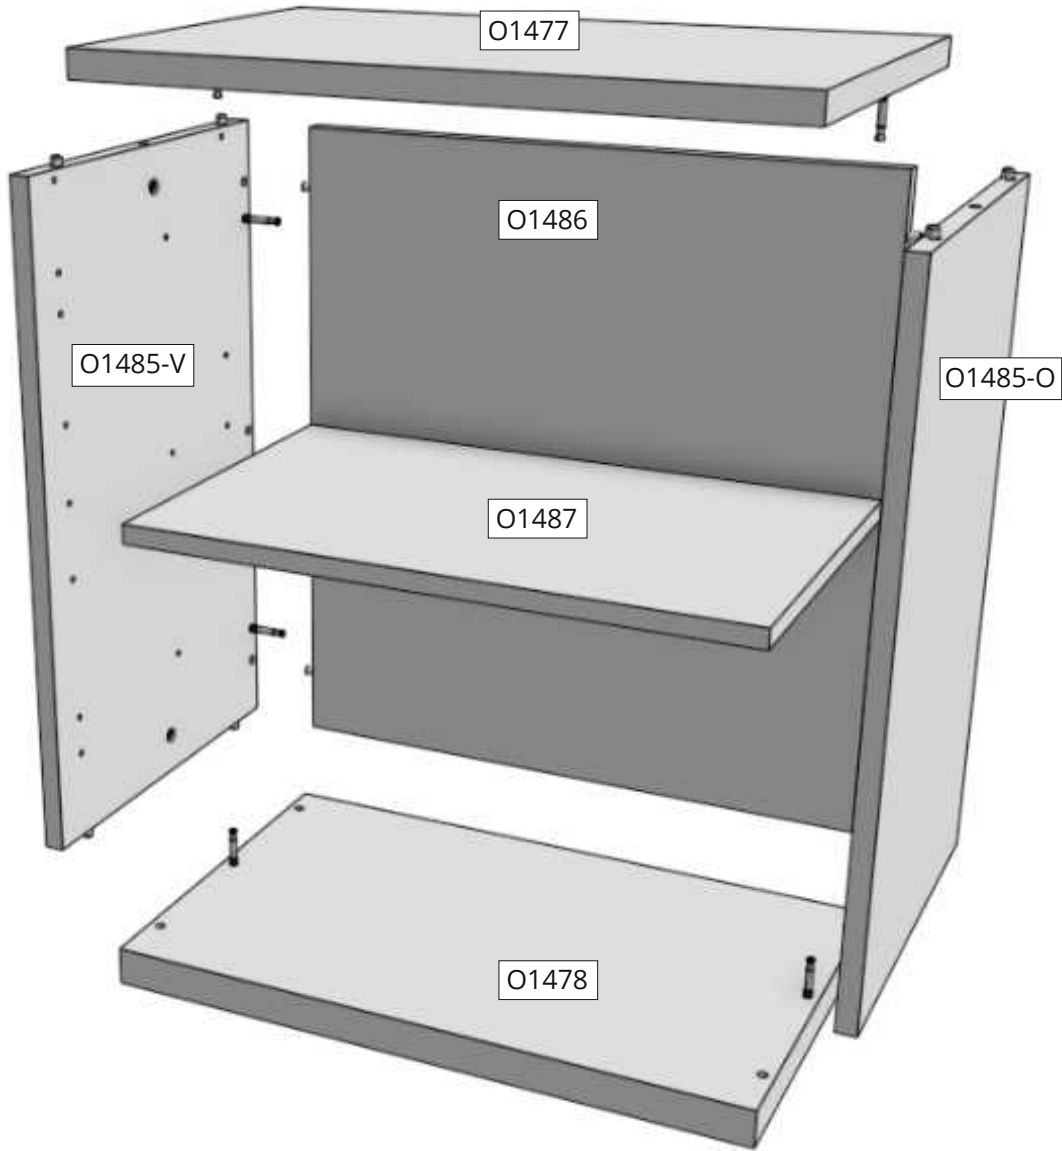

8x
H1044-1

8x
H1044-2

4x
H1136

4x
H1129

4x
H1097

1x
H1092

8x
H1098