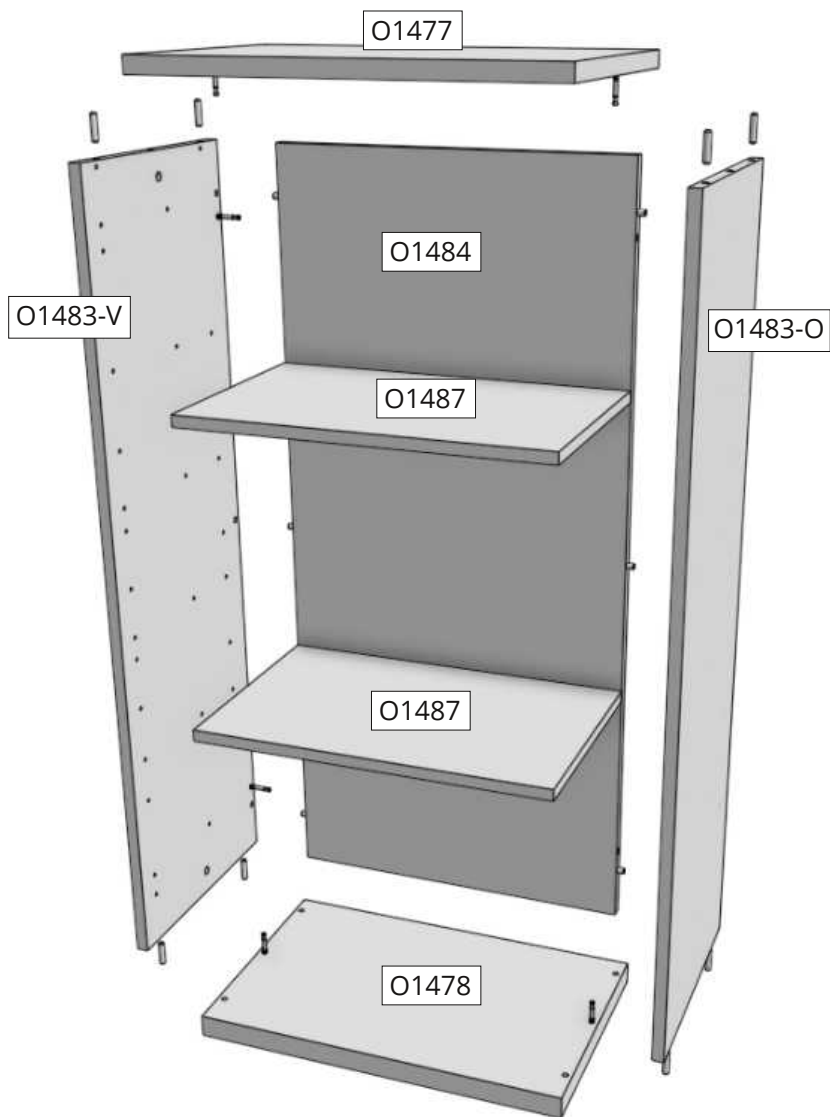

Tuote on kiinnitettävä seinään ennen käyttöönottoa.
Käytä mukana tullutta turvanauhua ja/tai taustan esiporattuja kiinnitysreikiä.

Pakkaus ei sisällä seinään kiinnittämistä varten tarvittavia ruuveja ja tulppia, koska erilaisia seinämateriaaleja varten tarvitaan erilaiset kiinnikkeet. Apua oikeanlaisten kiinnikkeiden valintaan voit kysyä rautakaupasta.

8x
H1044-1

8x
H1044-2

2x
H1044-3

4x 3,5x15
H1033

4x
H1129

8x
H1097

1x
H1092

8x
H1098

4x
H1136

1x
H1113

1x
H1158