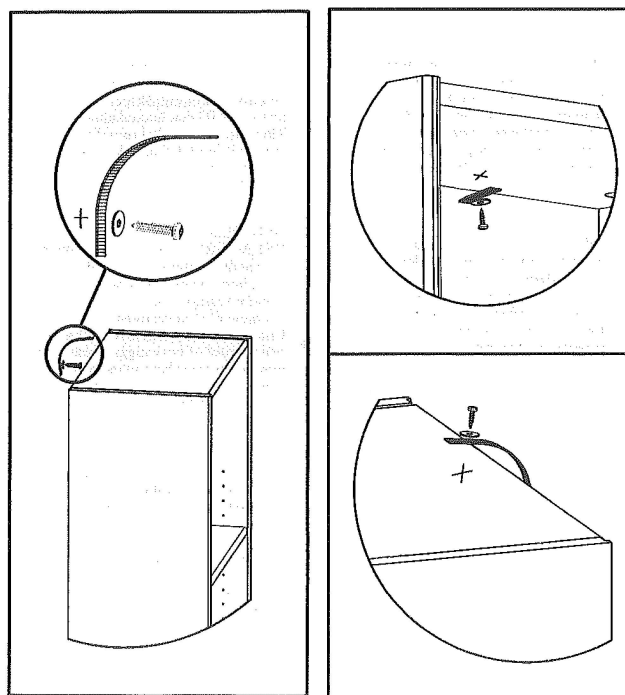

Tuote on kiinnitettävä seinään ennen käyttöönottoa.
Käytä mukana tullutta turvanauhua ja/tai taustan esiporattuja kiinnitysreikiä.

Pakkaus ei sisällä seinään kiinnittämistä varten tarvittavia ruuveja ja tulppia, koska erilaisia seinämateriaaleja varten tarvitaan erilaiset kiinnikkeet. Apua oikeanlaisten kiinnikkeiden valintaan voit kysyä rautakaupasta.

8x
H1044-1

8x
H1044-2

2x
H1044-3

4x 3,5x15
H1033

4x
H1129

8x
H1097

1x
H1092

8x
H1098

4x
H1136

1x
H1113

1x
H1158